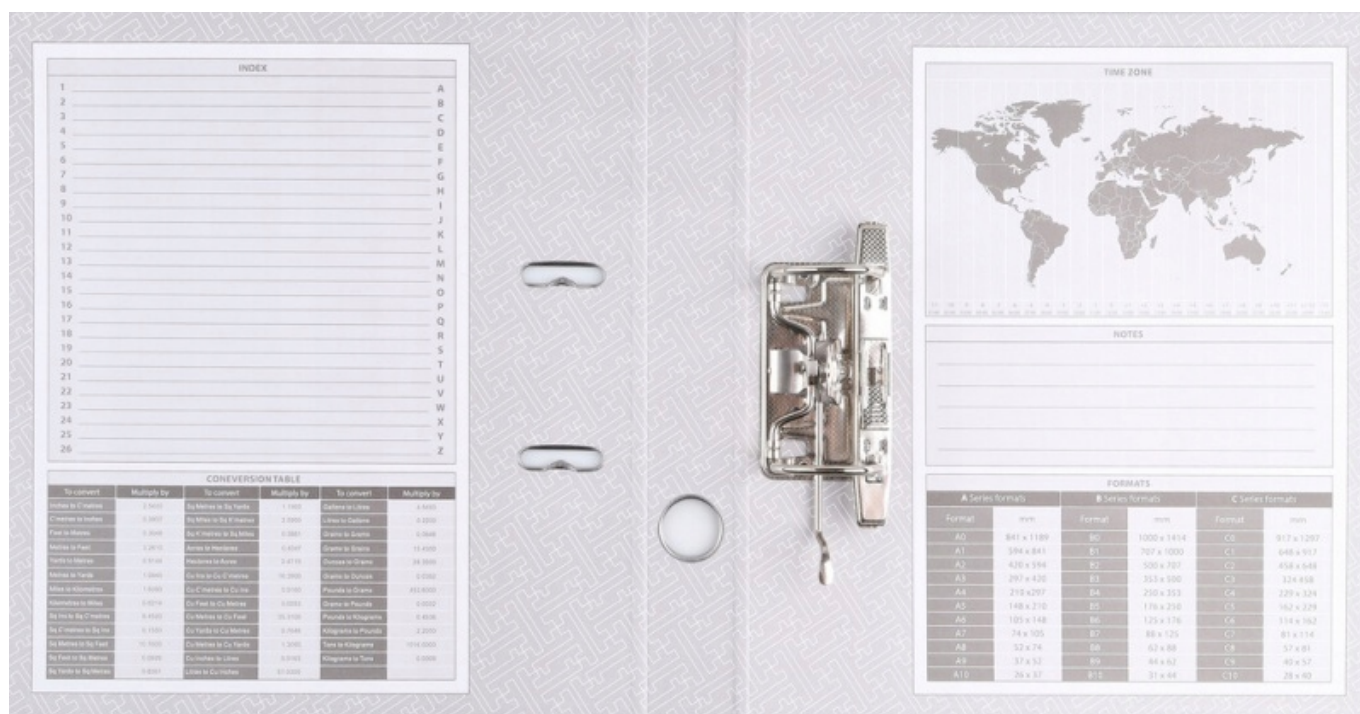

Link do produktu: <https://www.goodpack.eu/segregator-basic-s-z-szyna-pp-a450mm-szary-p-2193.html>

SEGREGATOR BASIC-S Z SZYNĄ PP A4/50MM SZARY

Cena brutto	9,99 zł
Cena netto	8,12 zł
Stan magazynowy	45 szt
Kod producenta	21024121-10
Kod EAN	5901503613276
Marka	Basic
Format	A4
Kod producenta	21024121-10
Bohater	brak
Kolor	Odcienie szarości i srebra
Grubość	55 mm
Waga produktu z opakowaniem jednostkowym	0.5 kg
Liczba sztuk w ofercie	1 szt.

Opis produktu

Segregator BASIC-S z szyną, PP, A4/50mm, szary

→Producent: NO NAME

- ☐ ekonomiczny segregator wykonany z kartonu o grubości 2,0mm i gramaturze 1200gsm,
- ☐ wyposażony w dolną listwę wzmacniającą
- ☐ pokryty matową folią polipropylenową (140µm)
- ☐ wewnątrz wyklejka papierowa z indeksem, tabelą formatów, mapą stref czasowych oraz miejscem na notatki
- ☐ dwustronna, wymienna etykieta grzbietowa w kratkę
- ☐ wzmocniony otwór na palec
- ☐ szerokość grzbietu: 50mm

Wymiary: 50x320x285mm

Dlaczego warto kupić segregator

- solidne i estetyczne wykonanie
- precyzyjny zamek, bardzo dobrze spasowany
- intensywny kolor
- segregator zaprowadzi prawdziwy porządek w twoich dokumentach

Segregator BASIC-S z szyną, PP, A4/50mm, szary

Segregator BASIC-S z szyną, PP, A4/50mm, szary

Segregator BASIC-S z szyną, PP, A4/50mm, szary