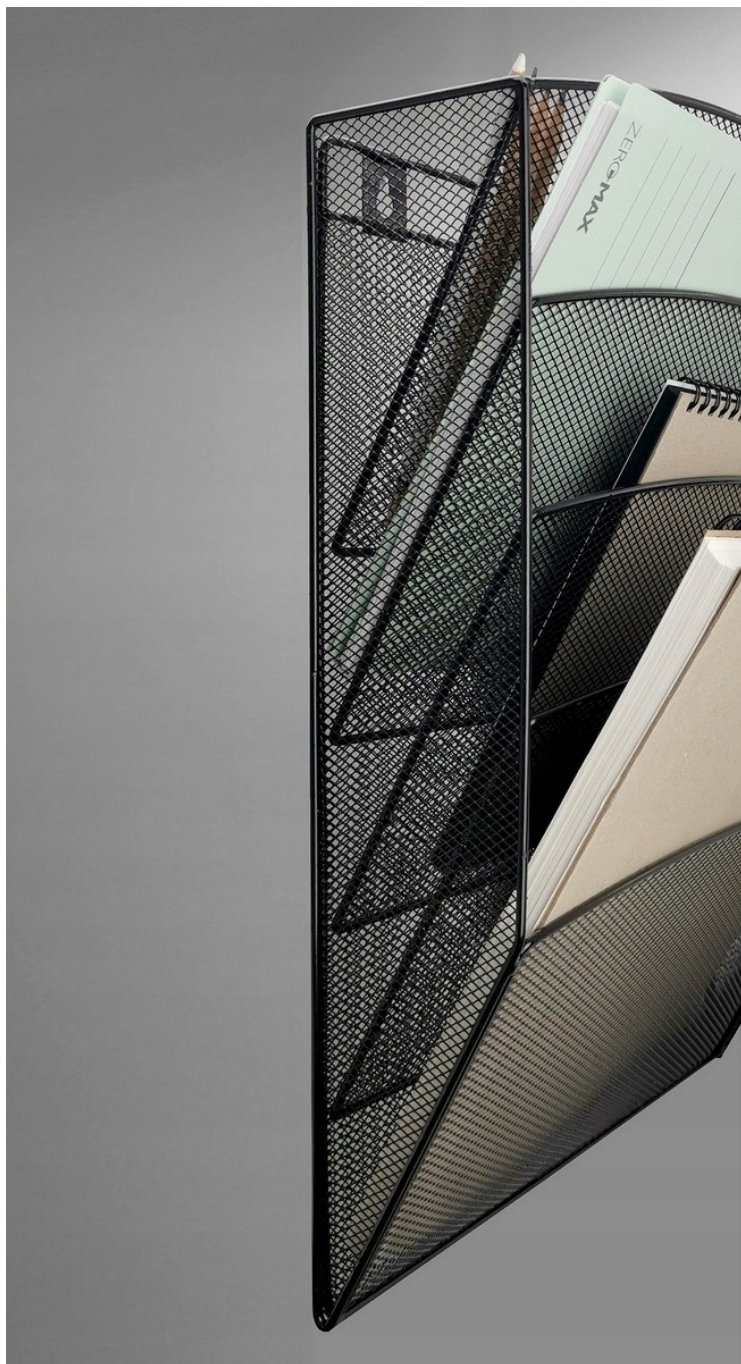

Link do produktu: <https://www.goodpack.eu/zestaw-5-polek-czarny-q-connect-scienny-metalowy-p-1727.html>

ZESTAW 5 PÓŁEK CZARNY Q-CONNECT ŚCIENNY METALOWY

Cena brutto	99,80 zł
Cena netto	81,14 zł
Stan magazynowy	6 szt
Kod producenta	110448
Kod EAN	5902308715684
Rodzaj	pojemnik
Marka	D.rect
Stan opakowania	oryginalne
Materiał	metal
Kod producenta	110448
Liczba przegródek	5

Opis produktu

Naścienny pojemnik wyposażony w 5 półek na dokumenty, katalogi, czasopisma itp. wykonany z metalowej siatki pokrytej czarnym lakierem. Na tylnej ścianie dwa specjalne otwory do mocowania na ścianie. Rozmiar: 110 x 315 x 435 mm

Zestaw 5 półek metalowych na dokumenty, korespondencję, czasopisma, itp. wykonany z metalowej siatki pokrytej czarnym lakierem. Na tylnej ścianie dwa specjalne otwory do mocowania na ścianie.

Rozmiar: 110x315x435 mm