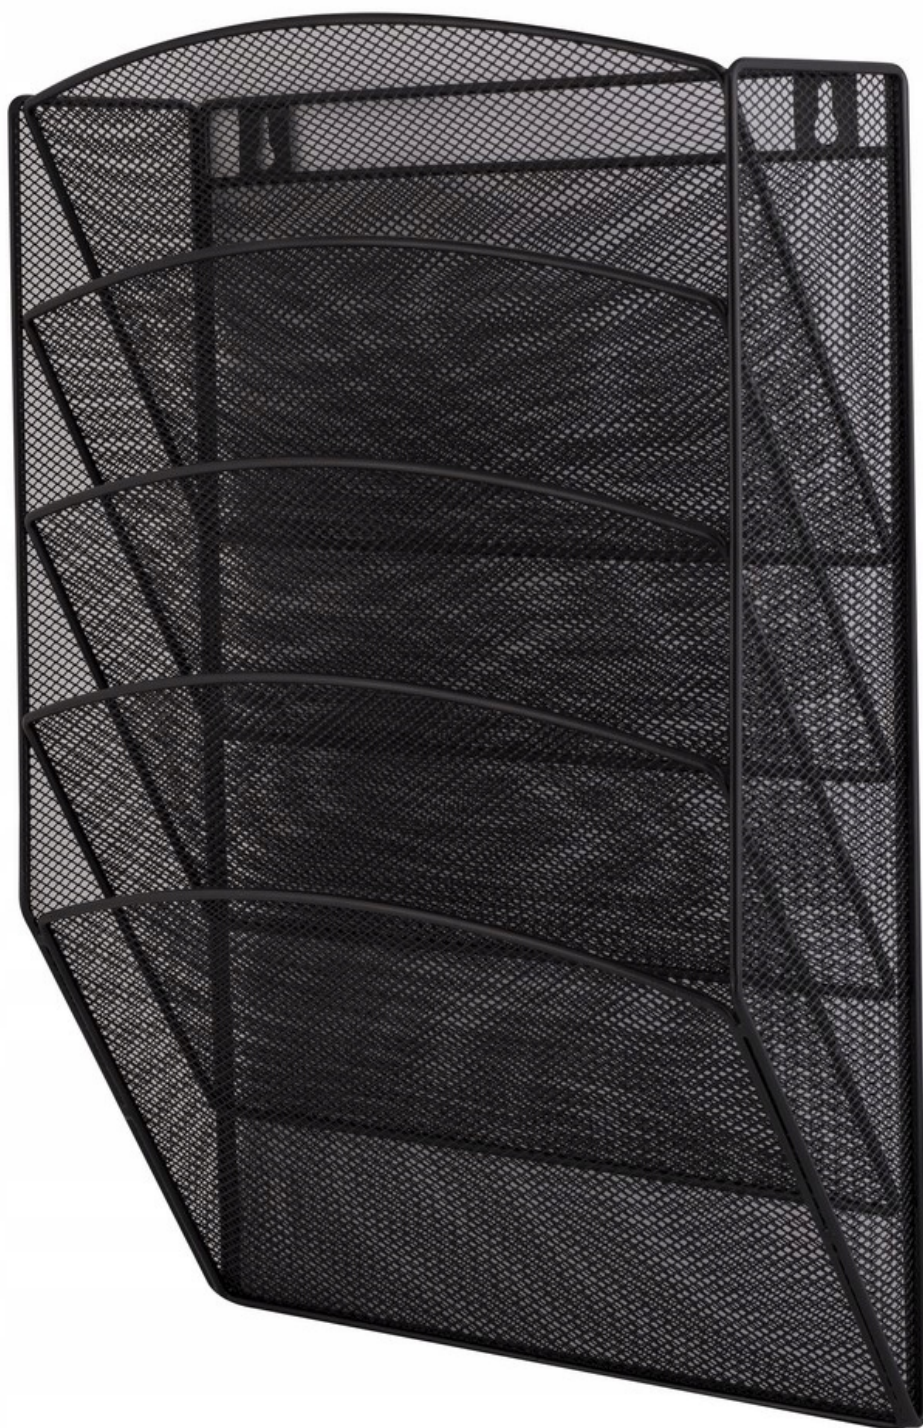

Link do produktu: <https://www.goodpack.eu/zestaw-5-polek-czarny-q-connect-scienny-metalowy-p-1727.html>

ZESTAW 5 PÓŁEK CZARNY Q-CONNECT ŚCIENNY METALOWY

Cena brutto	99,80 zł
Cena netto	81,14 zł
Stan magazynowy	6 szt
Kod producenta	110448
Kod EAN	5902308715684
Rodzaj	pojemnik
Marka	D.rect
Stan opakowania	oryginalne
Materiał	metal
Kod producenta	110448
Liczba przegródek	5

Opis produktu

Naścienny pojemnik wyposażony w 5 półek na dokumenty, katalogi, czasopisma itp. wykonany z metalowej siatki pokrytej czarnym lakierem. Na tylnej ścianie dwa specjalne otwory do mocowania na ścianie. Rozmiar: 110 x 315 x 435 mm

Zestaw 5 półek metalowych na dokumenty, korespondencję, czasopisma, itp. wykonany z metalowej siatki pokrytej czarnym lakierem. Na tylnej ścianie dwa specjalne otwory do mocowania na ścianie.

Rozmiar: 110x315x435 mm